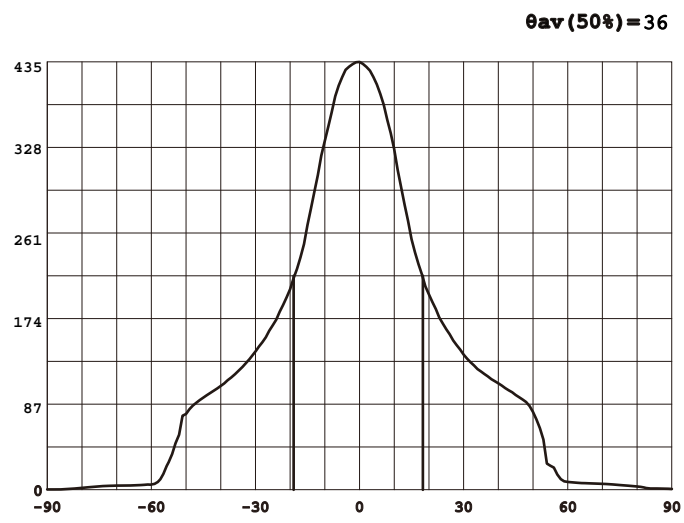

DESIGNLIGHT

SCANDINAVIAN AB

Artikel nr.: Q-40MW MW E-nr 74 680 96

Material: Aluminium

- Dimbar med 200 mA driver
 - 95 lm/w med lins, driver
 - 112 lm/w utan lins, driver
 - CRI Värde > 85
- Dimmable with 200 mA driver
95 lm/w with lens, driver
112 lm/w without lens, driver
CRI Value > 85

Ljusfördelningskurva | Light distribution curve (Unit: Cd)

Belysningsstyrka | Illuminance (Unit: Lux)

Avstånd Belysningsstyrka Spridnings vinkel 36° Diam.

Mått | Dimension