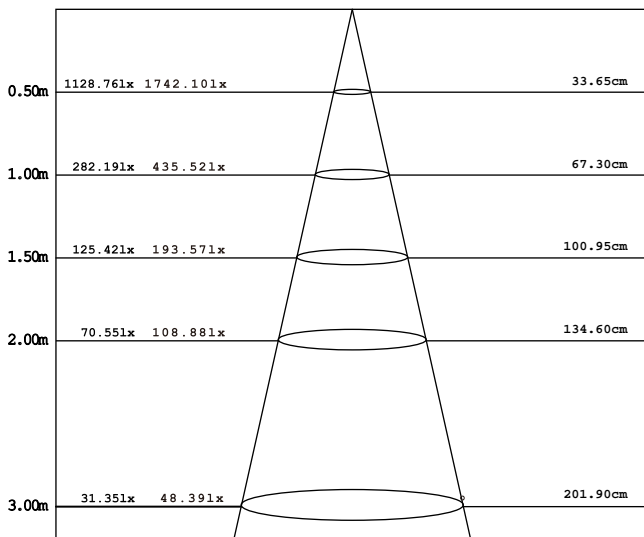

DESIGNLIGHT

SCANDINAVIAN AB

Artikel nr.: Q-40MW MW E-nr 74 680 96

Material: Aluminium

- Dimbar med 200 mA driver
 - 95 lm/w med lins, driver
 - 112 lm/w utan lins, driver
 - CRI Värde > 85
- Dimmable with 200 mA driver
95 lm/w with lens, driver
112 lm/w without lens, driver
CRI Value > 85

Ljusfördelningskurva | Light distribution curve (Unit: Cd)

Belysningsstyrka | Illuminance (Unit: Lux)

Avstånd Belysningsstyrka Spridnings vinkel 36° Diam.

Mått | Dimension