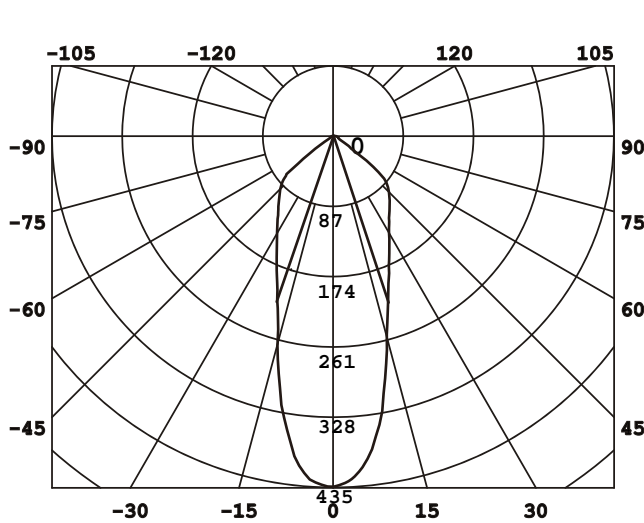

DESIGNLIGHT

SCANDINAVIAN AB

Artikel nr.: Q-40MW MW E-nr 74 680 96

Material: Aluminium

- Dimbar med 200 mA driver
 - 95 lm/w med lins, driver
 - 112 lm/w utan lins, driver
 - CRI Värde > 85
- Dimmable with 200 mA driver
95 lm/w with lens, driver
112 lm/w without lens, driver
CRI Value > 85

Ljusfördelningskurva | Light distribution curve (Unit: Cd)

Belysningsstyrka | Illuminance (Unit: Lux)

Avstånd Belysningsstyrka Spridnings vinkel 36° Diam.

Mått | Dimension