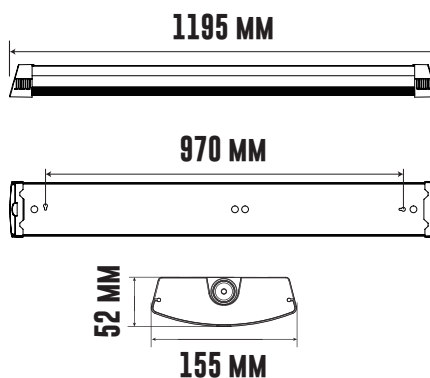

L25-1200

ANTAL ARMATURER PER SÄKRING

B10	C10	B16	C16
20	20	32	32

PRODUKTEN INNEHÅLLER LJUSKÄLLA
MED ENERGIMÄRKNING KLASS C.

⚠ SÄKERHET:

1. 1 Läs igenom hela manualen noggrant före installation.
2. 2 Försäkra dig om att spänningen är frånslagen före installation eller underhåll.
3. 3 Installation ska utföras av behörig elektriker.
4. 4 Ljuskälla och driver är utbytbara av behörig elektriker.

⚠ SAFETY:

1. 1 Read the entire manual carefully before installation.
2. 2 Make sure that the voltage is switched off before installation or maintenance.
3. 3 Installation must be performed by a qualified electrician.
4. 4 Light source and driver are replaceable by a qualified electrician.

1.900K	2.700- 3.000K	4.000- 4.500K	4.800K	5.000- 5.000K	7.000- 7.500K	10.000K
STEARINLJUS CANDLE	VARMVIT WARM WHITE	NATURLIG VIT NATURAL WHITE	SOLLJUS DIRECT SUN	VITT DAGSLJUS DAY WHITE	KALLVIT COOL WHITE	BLÅ HIMMEL BLUE SKY

DESIGNLIGHT
SCANDINAVIAN AB

DESIGNLIGHT SCANDINAVIAN AB · TOFFELVÄGEN 1 · 342 60 MOHEDA

KUNDCENTER: TELEFON 0472-716 10 · FAX 0472-716 09 · INFO@DESIGNLIGHT.NU · WWW.DESIGNLIGHT.NU