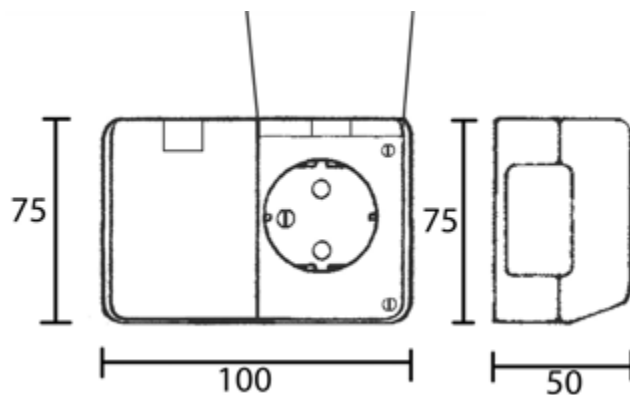

Produktblad

Produkt: Uttag 2-v IP44 mj m lock utv RS SV
E-nummer: 1889704
Art.nummer: EKO40028
EAN: 7020160400284
Förp.antal: 5
Färg: RS Svart RAL9005

Produktbeskrivning: 2-vägguttag med Jord med självstängande lock skall monteras så att locket öppnas i underkant. Dubbla Skruv-anslutningar per fas. I uttaget finns plats för 3 st extra överkopplingsklämmor för ex.vis biledare och vidarekoppling av faser i 5-ledarsystem. Av halogenfri termoplast. Försedd med membranipplar. Extra överkopplingsklämmor skruv, E18 417 34, snabb, E18 414 35.

Teknisk info: 16A 250V
IP44
Mått: 75x100x50mm.
RS Svart

Måttritning

Kopplingsschema