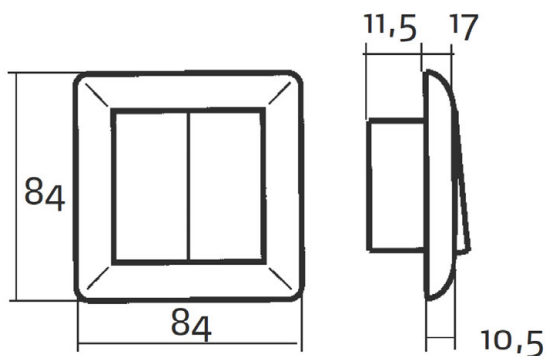

Produktblad

Produkt: Kron inf u klor RS SV
E-nummer: 1849716
Art.nummer: EKO40003
EAN: 7020161400030
Förp.antal: 5
Färg: RS Svart RAL9005

Produktbeskrivning: Strömställare Kron med skruvanslutning utan fästklor för infällt montage, 16A 250V. Lysrörslast 10A. Sockel, vippa och ram av halogenfri termoplast. Tryckfastsatt täckram och vippa är standard. Täckramen kan även fästas med skruv. Fästskruvavstånd, 60 mm. Vid behov kompletteras med fästklor, se Klo-Kit 18 405 94. IP20. Montagedjup 11,5mm. RS Svart.

Teknisk info: 16A, 250V.
IP20.
Lysrörslast 10A.
Montagedjup 11,5mm.
RS Svart

Måttitning

Kopplingsschema

Koppling 5
Kron